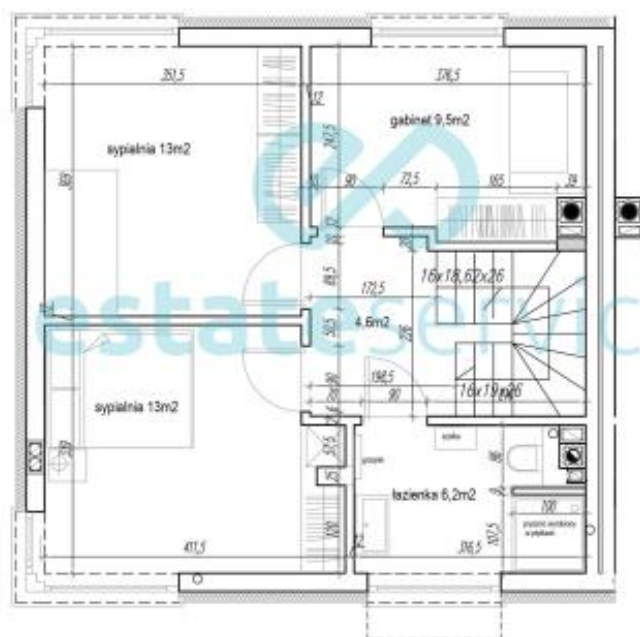

17-08-2012

OSIEDLE NATURA LIFE		
ADAPTACJA	WARTOŚĆ	
WARTOŚĆ WYKONANA	WARTOŚĆ WYKONANA	
DATA	1/8	19/07/12
		2